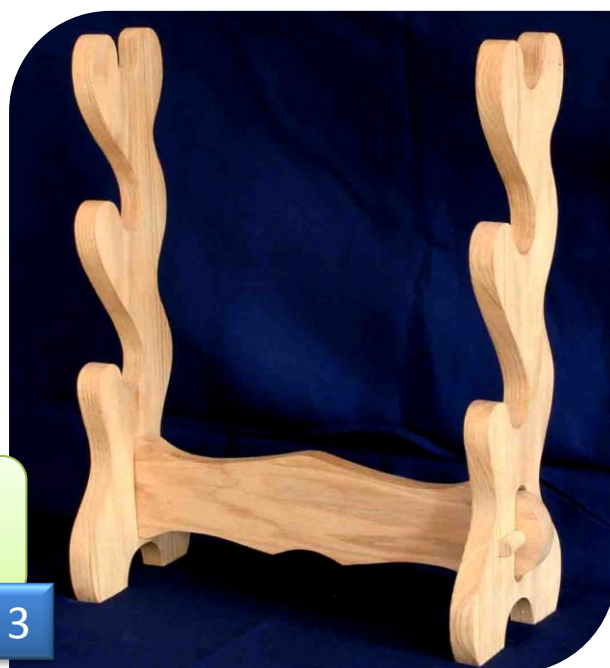

3

б.акация , граб - 30 евро
дуб, ясень, клен, бук - 25 евро

Сделать заказ Вы можете связавшись с нами по e-mail: skolot@list.ru
или по телефонам: моб. тел. + 38 050 456 06 98 (Галина)
дом. тел. + 38 06192 66745 (Валера, Галла)